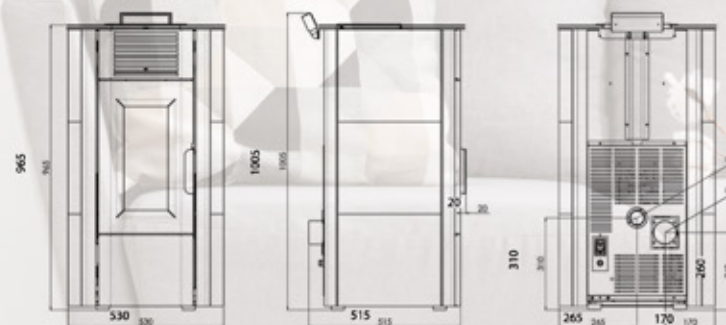

*Valores utilizando pellet certificado ENPlus A1-A2(Ecomas)

Más información en: www.ecomas.cl
Contáctanos a: ventas@ecomas.cl

CALOR SUSTENTABLE
ecomas