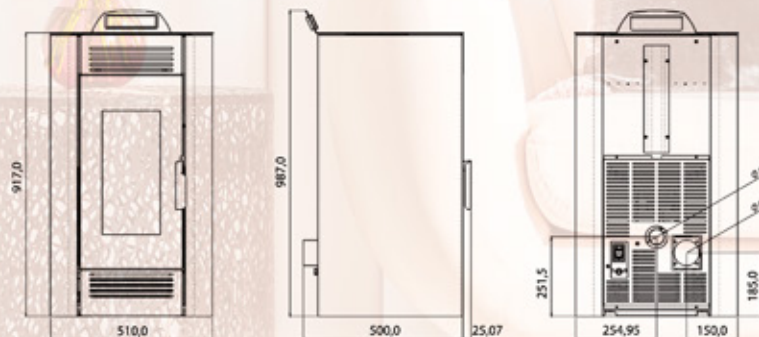

Más información en: www.ecomas.cl
Contáctanos a: ventas@ecomas.cl

CALOR SUSTENTABLE
ecomas